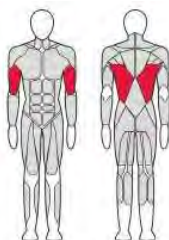

FTX-FWL19

РЫЧАЖНАЯ ТЯГА