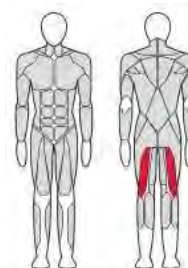

FTX-FWL50
РАЗГИБАТЕЛЬ БЕДРА

Длина (мм)	1 326
Ширина (мм)	1 420
Высота (мм)	1 505
Вес (кг)	189
Нагрузка (кг)	125

FTX-FWL51
СГИБАТЕЛЬ БЕДРА ЛЕЖА
независимые рычаги

Длина (мм)	1 675
Ширина (мм)	1 635
Высота (мм)	895
Вес (кг)	182
Нагрузка (кг)	250

FTX-FWL522

СГИБАТЕЛЬ БЕДРА ЛЕЖА

Длина (мм)	1 685
Ширина (мм)	1 360
Высота (мм)	845
Вес (кг)	136
Нагрузка (кг)	125

FTX-FWL53

СГИБАТЕЛЬ БЕДРА СИДЯ

Длина (мм)	1 440
Ширина (мм)	1 420
Высота (мм)	1 505
Вес (кг)	168
Нагрузка (кг)	125