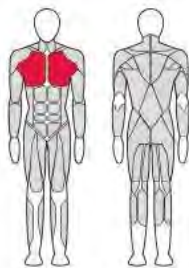

FTX-FWL01

ЖИМ ОТ ГРУДИ СИДЯ

Длина (мм)	1 905
Ширина (мм)	1 395
Высота (мм)	1 620
Вес (кг)	238
Нагрузка (кг)	250

FTX-FWL02

ЖИМ ОТ ГРУДИ СИДЯ
(ВЕРХНЯЯ КОМПОНОВКА
РЫЧАГОВ)

Длина (мм)	1 845
Ширина (мм)	1 445
Высота (мм)	1 860
Вес (кг)	277
Нагрузка (кг)	250