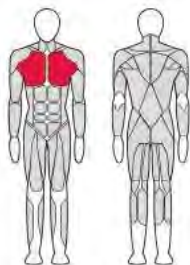

FTX-FWL01

ЖИМ ОТ ГРУДИ СИДЯ

Длина (мм)	1 905
Ширина (мм)	1 395
Высота (мм)	1 620
Вес (кг)	238
Нагрузка (кг)	250

FTX-FWL02

ЖИМ ОТ ГРУДИ СИДЯ
(ВЕРХНЯЯ КОМПОНОВКА
РЫЧАГОВ)

Длина (мм)	1 845
Ширина (мм)	1 445
Высота (мм)	1 860
Вес (кг)	277
Нагрузка (кг)	250

FTX-FWL03

ЖИМ ОТ ГРУДИ СИДЯ
(ПОД УГЛОМ ВНИЗ)

Длина (мм)	1 840
Ширина (мм)	1 395
Высота (мм)	1 620
Вес (кг)	218
Нагрузка (кг)	250

FTX-FWL04

ЖИМ ОТ ГРУДИ ЛЕЖА

Длина (мм)	2 145
Ширина (мм)	1 400
Высота (мм)	1 620
Вес (кг)	229
Нагрузка (кг)	250

FTX-FWL05

ЖИМ ОТ ГРУДИ
ПОД УГЛОМ ВВЕРХ

Длина (мм)	2 420
Ширина (мм)	1 395
Высота (мм)	1 620
Вес (кг)	242
Нагрузка (кг)	250

FTX-FWL06

ТРЕНАЖЕР ДЛЯ
МЫШЦ ГРУДИ
(СРЕДНЯЯ ЧАСТЬ)

Длина (мм)	2 080
Ширина (мм)	1 845
Высота (мм)	1 620
Вес (кг)	217
Нагрузка (кг)	250