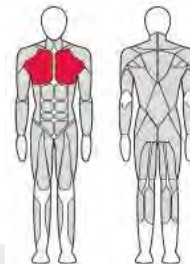

FTX-FWL69

ОТВОДЯЩИЕ МЫШЦЫ БЕДРА 3D

Длина (мм)	2 100
Ширина (мм)	1 400
Высота (мм)	1 620
Вес (кг)	263
Нагрузка (кг)	150

FTX-FWL70

МУЛЬТИЖИМ СИДЯ

Длина (мм)	1 900
Ширина (мм)	1 450
Высота (мм)	2 065
Вес (кг)	263
Нагрузка (кг)	250