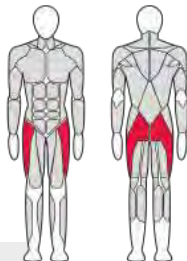

FTX-FWL69

ОТВОДЯЩИЕ МЫШЦЫ БЕДРА 3D

Длина (мм)	2 100
Ширина (мм)	1 400
Высота (мм)	1 620
Вес (кг)	263
Нагрузка (кг)	150