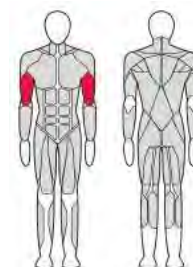

FTX-FWL31

БИЦЕПС МАШИНА
независимые рычаги

Длина (мм)	1 215
Ширина (мм)	1 800
Высота (мм)	1 060
Вес (кг)	138
Нагрузка (кг)	150

FTX-FWL32

БИЦЕПС МАШИНА

Длина (мм)	1 215
Ширина (мм)	1 615
Высота (мм)	1 060
Вес (кг)	131
Нагрузка (кг)	150