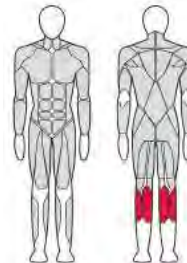

FTX-FWL56

ГОЛЕНЬ СИДЯ

Длина (мм)	1 535
Ширина (мм)	1 275
Высота (мм)	1 270
Вес (кг)	188
Нагрузка (кг)	250

FTX-FWL57

ГОЛЕНЬ МАШИНА

Длина (мм)	1 920
Ширина (мм)	1 360
Высота (мм)	1 620
Вес (кг)	197
Нагрузка (кг)	250