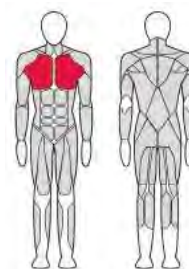

FTX-FWL05

ЖИМ ОТ ГРУДИ
ПОД УГЛОМ ВВЕРХ

Длина (мм)	2 420
Ширина (мм)	1 395
Высота (мм)	1 620
Вес (кг)	242
Нагрузка (кг)	250

FTX-FWL06

ТРЕНАЖЕР ДЛЯ
МЫШЦ ГРУДИ
(СРЕДНЯЯ ЧАСТЬ)

Длина (мм)	2 080
Ширина (мм)	1 845
Высота (мм)	1 620
Вес (кг)	217
Нагрузка (кг)	250

FTX-FWL07

ТРЕНАЖЕР ДЛЯ
МЫШЦ ГРУДИ
(ВЕРХНЯЯ ЧАСТЬ)

Длина (мм)	2 050
Ширина (мм)	1 435
Высота (мм)	1 620
Вес (кг)	197
Нагрузка (кг)	250

FTX-FWL08

ТРЕНАЖЕР ДЛЯ
МЫШЦ ГРУДИ
(НИЖНЯЯ ЧАСТЬ)

Длина (мм)	2 475
Ширина (мм)	1 400
Высота (мм)	1 620
Вес (кг)	239
Нагрузка (кг)	250