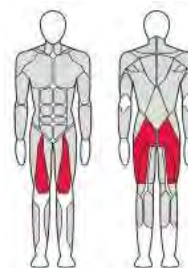

FTX-FWL37
**ЖИМ НОГАМИ
ПОД УГЛОМ 45
(независимые рычаги)**

Длина (мм)	2 475
Ширина (мм)	1 790
Высота (мм)	1 645
Вес (кг)	405
Нагрузка (кг)	500

FTX-FWL38
**ЖИМ НОГАМИ
ВЕРТИКАЛЬНЫЙНЫ**

Длина (мм)	2 055
Ширина (мм)	2 210
Высота (мм)	2 055
Вес (кг)	346
Нагрузка (кг)	400

FTX-FWL40

ГАКК МАЯТНИКОВЫЙ

Длина (мм)	1 885
Ширина (мм)	1 395
Высота (мм)	1 620
Вес (кг)	224
Нагрузка (кг)	250

FTX-FWL41

ГАКК МАЯТНИКОВЫЙ
(регулируемая платформа)

Длина (мм)	1 980
Ширина (мм)	1 495
Высота (мм)	1 620
Вес (кг)	255
Нагрузка (кг)	250