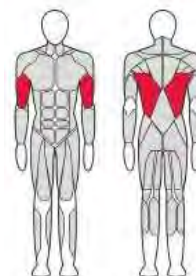

FTX-FWL15

ТЯГА ВНИЗ
круговое движение

Длина (мм)	1 530
Ширина (мм)	1 645
Высота (мм)	2 265
Вес (кг)	253
Нагрузка (кг)	250

FTX-FWL16

ТЯГА ВНИЗ
с упором в грудь

Длина (мм)	2 165
Ширина (мм)	1 445
Высота (мм)	2 160
Вес (кг)	238
Нагрузка (кг)	250

FTX-FWL17

РЫЧАЖНАЯ ТЯГА
горизонтальная

Длина (мм)	1 565
Ширина (мм)	1 445
Высота (мм)	1 860
Вес (кг)	268
Нагрузка (кг)	250

FTX-FWL18
РЫЧАЖНАЯ ТЯГА
 тяга снизу

Длина (мм)	1 555
Ширина (мм)	1 445
Высота (мм)	1 860
Вес (кг)	256
Нагрузка (кг)	250