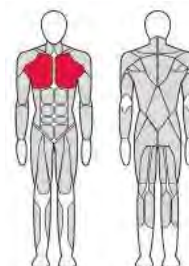

FTX-FWL01

ЖИМ ОТ ГРУДИ СИДЯ

Длина (мм)	1 905
Ширина (мм)	1 395
Высота (мм)	1 620
Вес (кг)	238
Нагрузка (кг)	250

FTX-FWL02

ЖИМ ОТ ГРУДИ СИДЯ
(ВЕРХНЯЯ КОМПОНОВКА
РЫЧАГОВ)

Длина (мм)	1 845
Ширина (мм)	1 445
Высота (мм)	1 860
Вес (кг)	277
Нагрузка (кг)	250