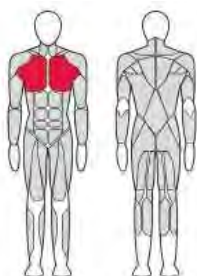

Длина (мм)	1 720
Ширина (мм)	1 500
Высота (мм)	1 080
Вес (кг)	165
Нагрузка (кг)	250

FTX-FWL12
ПУЛЛОВЕР