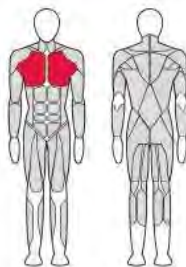

FTX-FWL01

ЖИМ ОТ ГРУДИ СИДЯ

Длина (мм)	1 905
Ширина (мм)	1 395
Высота (мм)	1 620
Вес (кг)	238
Нагрузка (кг)	250

FTX-FWL02

ЖИМ ОТ ГРУДИ СИДЯ
(ВЕРХНЯЯ КОМПОНОВКА
РЫЧАГОВ)

Длина (мм)	1 845
Ширина (мм)	1 445
Высота (мм)	1 860
Вес (кг)	277
Нагрузка (кг)	250

FTX-FWL03

ЖИМ ОТ ГРУДИ СИДЯ
(ПОД УГЛОМ ВНИЗ)

Длина (мм)	1 840
Ширина (мм)	1 395
Высота (мм)	1 620
Вес (кг)	218
Нагрузка (кг)	250

FTX-FWL04

ЖИМ ОТ ГРУДИ ЛЕЖА

Длина (мм)	2 145
Ширина (мм)	1 400
Высота (мм)	1 620
Вес (кг)	229
Нагрузка (кг)	250