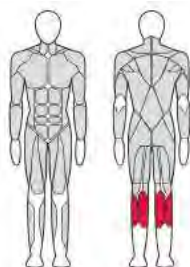

FTX-FWL56

ГОЛЕНЬ СИДЯ