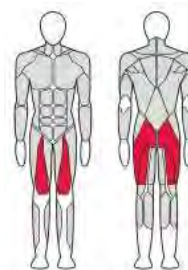

FTX-FWL32

БИЦЕПС МАШИНА
регулируемая

Длина (мм)	1 215
Ширина (мм)	1 915
Высота (мм)	1 310
Вес (кг)	244
Нагрузка (кг)	150

FTX-FWL34

ЖИМ НОГАМИ
маятниковый

Длина (мм)	2 605
Ширина (мм)	1 605
Высота (мм)	1 630
Вес (кг)	322
Нагрузка (кг)	400

FTX-FWL35

ЖИМ НОГАМИ
ГОРИЗОНТАЛЬНЫЙ
независимые
рычаги

Длина (мм)	2 760
Ширина (мм)	1 595
Высота (мм)	1 680
Вес (кг)	286
Нагрузка (кг)	300

FTX-FWL36
**ЖИМ НОГАМИ
ПОД УГЛОМ 45**

Длина (мм)	2 475
Ширина (мм)	1 785
Высота (мм)	1 620
Вес (кг)	399
Нагрузка (кг)	500