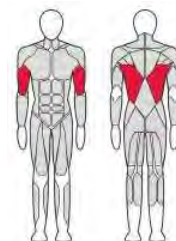

FTX-FWL21

Т-ТЯГА
С УПОРОМ ГРУДЬ

Длина (мм)	1 530
Ширина (мм)	1 365
Высота (мм)	1 620
Вес (кг)	225
Нагрузка (кг)	250

FTX-FWL222

Т-ТЯГА С УПОРОМ В
НОГИ

Длина (мм)	1 830
Ширина (мм)	1 345
Высота (мм)	1 620
Вес (кг)	137
Нагрузка (кг)	150