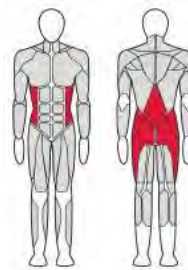

FTX-FWL522

СГИБАТЕЛЬ БЕДРА ЛЕЖА

Длина (мм)	1 685
Ширина (мм)	1 360
Высота (мм)	845
Вес (кг)	136
Нагрузка (кг)	125

FTX-FWL53

СГИБАТЕЛЬ БЕДРА СИДЯ

Длина (мм)	1 440
Ширина (мм)	1 420
Высота (мм)	1 505
Вес (кг)	168
Нагрузка (кг)	125

FTX-FWL54

СГИБАТЕЛЬ БЕДРА СТОЯ
независимые рычаги

Длина (мм)	1 215
Ширина (мм)	1 915
Высота (мм)	1 570
Вес (кг)	207
Нагрузка (кг)	250

FTX-FWL55

ОБРАТНАЯ
ГИПЕРЭКСТЕНЗИЯ

Длина (мм)	1 370
Ширина (мм)	1 275
Высота (мм)	1 500
Вес (кг)	163
Нагрузка (кг)	125