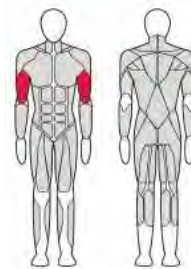

FTX-FWL60
МАШИНА СМІТА

Длина (мм)	1 460
Ширина (мм)	2 205
Высота (мм)	2 475
Вес (кг)	220
Нагрузка (кг)	250

FTX-FWL64

БИЦЕПС С УПОРОМ В ГРУДЬ

Длина (мм)	1 560
Ширина (мм)	1 595
Высота (мм)	965
Вес (кг)	79
Нагрузка (кг)	150