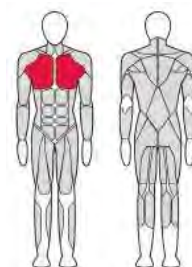

FTX-FWL07

ТРЕНАЖЕР ДЛЯ
МЫШЦ ГРУДИ
(ВЕРХНЯЯ ЧАСТЬ)

Длина (мм)	2 050
Ширина (мм)	1 435
Высота (мм)	1 620
Вес (кг)	197
Нагрузка (кг)	250

FTX-FWL08

ТРЕНАЖЕР ДЛЯ
МЫШЦ ГРУДИ
(НИЖНЯЯ ЧАСТЬ)

Длина (мм)	2 475
Ширина (мм)	1 400
Высота (мм)	1 620
Вес (кг)	239
Нагрузка (кг)	250

FTX-FWL09

МУЛЬТИЖИМ ЛЕЖА

Длина (мм)	2 230
Ширина (мм)	1 395
Высота (мм)	1 620
Вес (кг)	216
Нагрузка (кг)	250

FTX-FWL10
ТРИЦЕПС МАШИНА

Длина (мм)	1 720
Ширина (мм)	1 500
Высота (мм)	1 080
Вес (кг)	165
Нагрузка (кг)	250