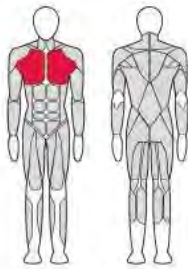

FTX-FWL67

ТРЕНАЖЕР СИЛОВАЯ СКАМЬЯ
(МАШИНА СМИТА)