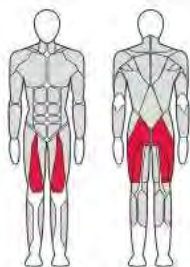

FTX-FWL42

ТРЕНАЖЕР ДЛЯ
ПРИСЕДАНИЙ
"МАЯТНИК"