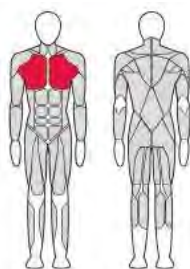

FTX-FWL07

ТРЕНАЖЕР ДЛЯ
МЫШЦ ГРУДИ
(ВЕРХНЯЯ ЧАСТЬ)

Длина (мм)	2 050
Ширина (мм)	1 435
Высота (мм)	1 620
Вес (кг)	197
Нагрузка (кг)	250

FTX-FWL08

ТРЕНАЖЕР ДЛЯ
МЫШЦ ГРУДИ
(НИЖНЯЯ ЧАСТЬ)

Длина (мм)	2 475
Ширина (мм)	1 400
Высота (мм)	1 620
Вес (кг)	239
Нагрузка (кг)	250

FTX-FWL09

МУЛЬТИЖИМ ЛЕЖА

Длина (мм)	2 230
Ширина (мм)	1 395
Высота (мм)	1 620
Вес (кг)	216
Нагрузка (кг)	250

FTX-FWL10
ТРИЦЕПС МАШИНА

Длина (мм)	1 720
Ширина (мм)	1 500
Высота (мм)	1 080
Вес (кг)	165
Нагрузка (кг)	250