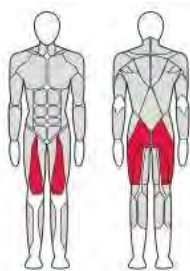

FTX-FWL46

СИЛОВОЙ БЕГ

Длина (мм)	2 180
Ширина (мм)	1 400
Высота (мм)	1 425
Вес (кг)	235
Нагрузка (кг)	250