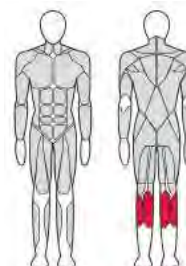

FTX-FWL44

ГАКК МАШИНА

Длина (мм)	2 280
Ширина (мм)	1 345
Высота (мм)	1 620
Вес (кг)	287
Нагрузка (кг)	400

FTX-FWL45

ГОЛЕНЬ В НАКЛОНЕ

Длина (мм)	2 103
Ширина (мм)	1 345
Высота (мм)	1 620
Вес (кг)	279
Нагрузка (кг)	400