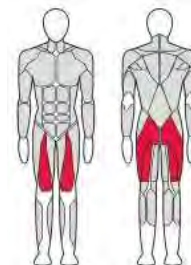

FTX-FWL35

ЖИМ НОГАМИ
ГОРИЗОНТАЛЬНЫЙ
независимые
рычаги

Длина (мм)	2 760
Ширина (мм)	1 595
Высота (мм)	1 680
Вес (кг)	286
Нагрузка (кг)	300

FTX-FWL36
**ЖИМ НОГАМИ
ПОД УГЛОМ 45**

Длина (мм)	2 475
Ширина (мм)	1 785
Высота (мм)	1 620
Вес (кг)	399
Нагрузка (кг)	500

FTX-FWL37
**ЖИМ НОГАМИ
ПОД УГЛОМ 45
(независимые рычаги)**

Длина (мм)	2 475
Ширина (мм)	1 790
Высота (мм)	1 645
Вес (кг)	405
Нагрузка (кг)	500

FTX-FWL38
**ЖИМ НОГАМИ
ВЕРТИКАЛЬНЫЙНЫ**

Длина (мм)	2 055
Ширина (мм)	2 210
Высота (мм)	2 055
Вес (кг)	346
Нагрузка (кг)	400