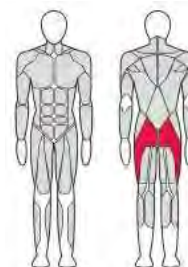

FTX-FWL46

СИЛОВОЙ БЕГ

Длина (мм)	2 180
Ширина (мм)	1 400
Высота (мм)	1 425
Вес (кг)	235
Нагрузка (кг)	250

FTX-FWL47

ЯГОДИЧНЫЙ МОСТИК

Длина (мм)	2 080
Ширина (мм)	1 425
Высота (мм)	1 390
Вес (кг)	274
Нагрузка (кг)	250

FTX-FWL48

ОТВОДЯЩИЕ
МЫШЦЫ БЕДРА
СТОЯ

Длина (мм)	1 950
Ширина (мм)	1 400
Высота (мм)	1 620
Вес (кг)	327
Нагрузка (кг)	250

FTX-FWL49
РАЗГИБАТЕЛЬ БЕДРА
независимые рычаги

Длина (мм)	1 325
Ширина (мм)	1 695
Высота (мм)	1 505
Вес (кг)	189
Нагрузка (кг)	250