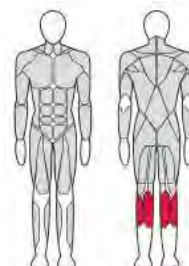

FTX-FWL59
ГОЛЕНЬ СТОЯ