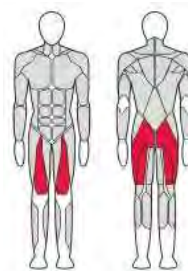

FTX-FWL40

ГАКК МАЯТНИКОВЫЙ

Длина (мм)	1 885
Ширина (мм)	1 395
Высота (мм)	1 620
Вес (кг)	224
Нагрузка (кг)	250

FTX-FWL41

ГАКК МАЯТНИКОВЫЙ
(регулируемая платформа)

Длина (мм)	1 980
Ширина (мм)	1 495
Высота (мм)	1 620
Вес (кг)	255
Нагрузка (кг)	250

FTX-FWL42

ТРЕНАЖЕР ДЛЯ
ПРИСЕДАНИЙ
"МАЯТНИК"

Длина (мм)	2 020
Ширина (мм)	1 860
Высота (мм)	1 445
Вес (кг)	280
Нагрузка (кг)	250

FTX-FWL43

ПРИСЕДАНИЕ С
ПОЯСОМ
"КОЛОДЕЦ"

Длина (мм)	1 650
Ширина (мм)	1 395
Высота (мм)	1 620
Вес (кг)	276
Нагрузка (кг)	250