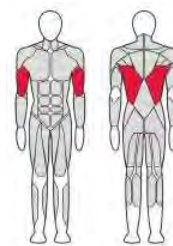

FTX-FWL15

ТЯГА ВНИЗ
круговое движение

Длина (мм)	1 530
Ширина (мм)	1 645
Высота (мм)	2 265
Вес (кг)	253
Нагрузка (кг)	250

FTX-FWL16

ТЯГА ВНИЗ
с упором в грудь

Длина (мм)	2 165
Ширина (мм)	1 445
Высота (мм)	2 160
Вес (кг)	238
Нагрузка (кг)	250

FTX-FWL17

РЫЧАЖНАЯ ТЯГА
горизонтальная

Длина (мм)	1 565
Ширина (мм)	1 445
Высота (мм)	1 860
Вес (кг)	268
Нагрузка (кг)	250

FTX-FWL18
РЫЧАЖНАЯ ТЯГА
 тяга снизу

Длина (мм)	1 555
Ширина (мм)	1 445
Высота (мм)	1 860
Вес (кг)	256
Нагрузка (кг)	250