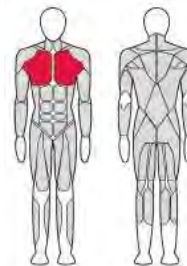

FTX-FWL01

ЖИМ ОТ ГРУДИ СИДЯ

Длина (мм)	1 905
Ширина (мм)	1 395
Высота (мм)	1 620
Вес (кг)	238
Нагрузка (кг)	250

FTX-FWL02

ЖИМ ОТ ГРУДИ СИДЯ
(ВЕРХНЯЯ КОМПОНОВКА
РЫЧАГОВ)

Длина (мм)	1 845
Ширина (мм)	1 445
Высота (мм)	1 860
Вес (кг)	277
Нагрузка (кг)	250

FTX-FWL03

ЖИМ ОТ ГРУДИ СИДЯ
(ПОД УГЛОМ ВНИЗ)

Длина (мм)	1 840
Ширина (мм)	1 395
Высота (мм)	1 620
Вес (кг)	218
Нагрузка (кг)	250

FTX-FWL04

ЖИМ ОТ ГРУДИ ЛЕЖА

Длина (мм)	2 145
Ширина (мм)	1 400
Высота (мм)	1 620
Вес (кг)	229
Нагрузка (кг)	250

FTX-FWL05

ЖИМ ОТ ГРУДИ
ПОД УГЛОМ ВВЕРХ

Длина (мм)	2 420
Ширина (мм)	1 395
Высота (мм)	1 620
Вес (кг)	242
Нагрузка (кг)	250

FTX-FWL06

ТРЕНАЖЕР ДЛЯ
МЫШЦ ГРУДИ
(СРЕДНЯЯ ЧАСТЬ)

Длина (мм)	2 080
Ширина (мм)	1 845
Высота (мм)	1 620
Вес (кг)	217
Нагрузка (кг)	250