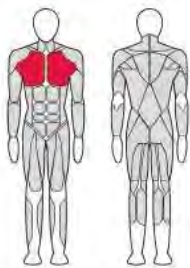

FTX-FWL58
ГРУДЬ-ЗАДНИЕ ДЕЛЬТЫ