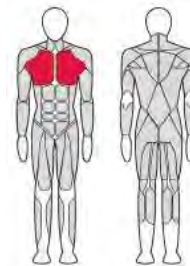

FTX-FB43

СКАМЕЙКА ДЛЯ ЖИМА
Horizontal Bench

Длина (мм)	1 780
Ширина (мм)	1 650
Высота (мм)	1 220
Вес (кг)	58
Нагрузка (кг)	300