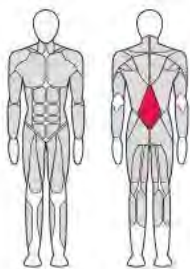

FTX-FB31

РАЗГИБАТЕЛЬ СПИНЫ

Back Extension

Длина (мм)	1 257
Ширина (мм)	1 084
Высота (мм)	1 500
Вес (кг)	203
Вес грузового стека (кг)	70