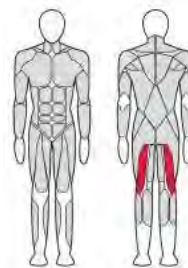

ОСНОВНОЙ ПРОФИЛЬ ГРУЗОВОЙ СТОЙКИ D-ОБРАЗНАЯ ТРУБА 53X156X3MM, СТАЛЬ Q235

ЗАЩИТНЫЙ КОЖУХ ИЗ ПЛАСТИКА С МАТОВОЙ ТЕКСТУРОЙ ТОЛЩИНОЙ 3 MM

СЕЛЕКТОР ВЫБОРА НАГРУЗКИ НА ГИБКОМ ШНУРЕ

ВЫСОКОКАЧЕСТВЕННАЯ ПОЛИМЕРНАЯ ФУРНИТУРА

FTX-FB01

СГИБАТЕЛЬ БЕДРА ЛЁЖА

Leg Curl

Длина (мм)	1 516
Ширина (мм)	1 097
Высота (мм)	1 500
Вес (кг)	210
Вес грузового стека (кг)	70

FTX-FB02

РАЗГИБАТЕЛЬ БЕДРА

Leg Extension

Длина (мм)	1 372
Ширина (мм)	1 252
Высота (мм)	1 500
Вес (кг)	220
Вес грузового стека (кг)	70

FTX-FB03

ЖИМ НОГАМИ СИДЯ

Leg Press

Длина (мм)	1 969
Ширина (мм)	1 120
Высота (мм)	1 500
Вес (кг)	261
Вес грузового стека (кг)	100

FTX-FB05

ДЕЛЬТА МАШИНА
Deltoid Machine

Длина (мм)	1 287
Ширина (мм)	1 275
Высота (мм)	1 500
Вес (кг)	192
Вес грузового стека (кг)	70