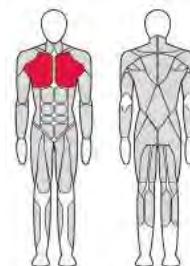

FTX-FB10

ТРЕНАЖЕР ДЛЯ МЫШЦ
ГРУДИ
Supine Press

Длина (мм)	1 444
Ширина (мм)	1 297
Высота (мм)	1 859
Вес (кг)	220
Вес грузового стека (кг)	70