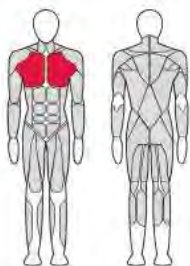

FTX-FB01

СГИБАТЕЛЬ БЕДРА ЛЁЖА

Leg Curl

Длина (мм)	1 516
Ширина (мм)	1 097
Высота (мм)	1 500
Вес (кг)	210
Вес грузового стека (кг)	70

FTX-FB02

РАЗГИБАТЕЛЬ БЕДРА

Leg Extension

Длина (мм)	1 372
Ширина (мм)	1 252
Высота (мм)	1 500
Вес (кг)	220
Вес грузового стека (кг)	70

FTX-FB03

ЖИМ НОГАМИ СИДЯ

Leg Press

Длина (мм)	1 969
Ширина (мм)	1 120
Высота (мм)	1 500
Вес (кг)	261
Вес грузового стека (кг)	100

FTX-FB05

ДЕЛЬТА МАШИНА
Deltoid Machine

Длина (мм)	1 287
Ширина (мм)	1 275
Высота (мм)	1 500
Вес (кг)	192
Вес грузового стека (кг)	70

FTX-FB06

ЖИМ ВВЕРХ
Vertical Press

Длина (мм)	1 230
Ширина (мм)	1 345
Высота (мм)	1 500
Вес (кг)	207
Вес грузового стека (кг)	70

FTX-FB0+

ТРЕНАЖЁР ДЛЯ МЫШЦ
ГРУДИ И ЗАДНИХ ДЕЛЬТ
Real Deltoid / Pectoral Fly

Длина (мм)	1) %\$
Ширина (мм)	1 018
Высота (мм)	1 500
Вес (кг)	192
Вес грузового стека (кг)	%\$\$