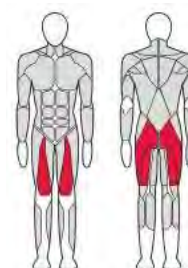

ОСНОВНОЙ ПРОФИЛЬ ГРУЗОВОЙ СТОЙКИ D-ОБРАЗНАЯ ТРУБА 53X156X3MM, СТАЛЬ Q235

ЗАЩИТНЫЙ КОЖУХ ИЗ ПЛАСТИКА С МАТОВОЙ ТЕКСТУРОЙ ТОЛЩИНОЙ 3 MM

СЕЛЕКТОР ВЫБОРА НАГРУЗКИ НА ГИБКОМ ШНУРЕ

ВЫСОКОКАЧЕСТВЕННАЯ ПОЛИМЕРНАЯ ФУРНИТУРА

FTX-FB01

СГИБАТЕЛЬ БЕДРА ЛЁЖА

Leg Curl

Длина (мм)	1 516
Ширина (мм)	1 097
Высота (мм)	1 500
Вес (кг)	210
Вес грузового стека (кг)	70

FTX-FB02

РАЗГИБАТЕЛЬ БЕДРА

Leg Extension

Длина (мм)	1 372
Ширина (мм)	1 252
Высота (мм)	1 500
Вес (кг)	220
Вес грузового стека (кг)	70

FTX-FB03

ЖИМ НОГАМИ СИДЯ

Leg Press

Длина (мм)	1 969
Ширина (мм)	1 120
Высота (мм)	1 500
Вес (кг)	261
Вес грузового стека (кг)	100

FTX-FB05

ДЕЛЬТА МАШИНА
Deltoid Machine

Длина (мм)	1 287
Ширина (мм)	1 275
Высота (мм)	1 500
Вес (кг)	192
Вес грузового стека (кг)	70