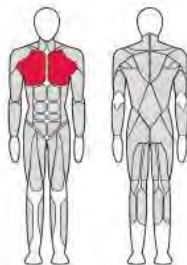

FTX-FB42

СКАМЕЙКА ДЛЯ ЖИМА
ПОД УГЛОМ ВВЕРХ
Inclined Bench