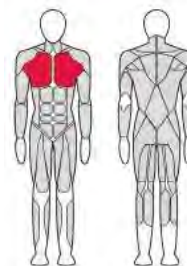

FTX-FB08

ЖИМ ГОРИЗОНТАЛЬНЫЙ
Supine Press