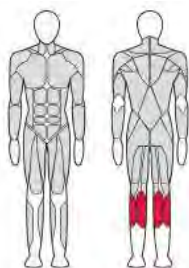

FTX-FB87

КОМБИНИРОВАННЫЙ РАЗГИБАТЕЛЬ-
СГИБАТЕЛЬ БЕДРА СИДЯ

Длина (мм)	1 255
Ширина (мм)	1 360
Высота (мм)	1 500
Вес (кг)	214
Вес грузового стека (кг)	100

FTX-FB93

ГОЛЕНЬ СИДЯ
Seat Calf Machine

Длина (мм)	1 333
Ширина (мм)	1 084
Высота (мм)	1 500
Вес (кг)	207
Вес грузового стека (кг)	70

СТОЙКИ И СКАМЕЙКИ FITEX PRO

BASIC SERIES

ОСОБЕННОСТИ СКАМЕЕК И СТОЕК (РАМ ДЛЯ ПРИСЕДАНИЙ) НАГРУЖАЕМЫХ СВОБОДНЫМИ ВЕСАМИ, ШТАНГАМИ, ГАНТЕЛЯМИ, ДИСКАМИ ТЯЖЕЛОАТЛЕТИЧЕСКИМИ ОТ 1,25 КГ ДО 25 К

ОБИВКА ИЗ ПЕНОМАТЕРИАЛА
ВЫСОКОЙ ПЛОТНОСТИ,
КОЖА «МЕБЕЛЬНОГО КЛАССА»