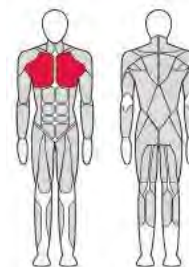

Длина (мм)	1 180
Ширина (мм)	680
Высота (мм)	800
Вес (кг)	21
Нагрузка (кг)	200

FTX-FB39

СКАМЕЙКА РЕГУЛИРУЕМАЯ
Flat Bench

Длина (мм)	1 400
Ширина (мм)	665
Высота (мм)	520
Вес (кг)	37

FTX-FB41

СКАМЕЙКА ДЛЯ ЖИМА
ПОД УГЛОМ ВНИЗ
Declined Bench