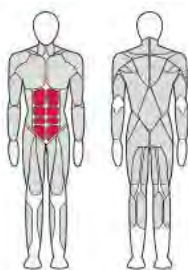

FTX-FB51

СКАМЕЙКА ДЛЯ ЖИМА СИДЯ
Shoulder Bench

Длина (мм)	1 535
Ширина (мм)	1 690
Высота (мм)	1 770
Вес (кг)	135
Нагрузка (кг)	250

FTX-FB70

ПРЕСС МАШИНА
Abdominal Machine

Длина (мм)	1 530
Ширина (мм)	930
Высота (мм)	1 040
Вес (кг)	60
Нагрузка (кг)	150