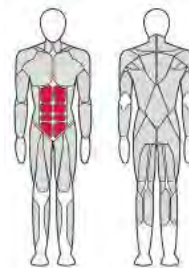

FTX-FB19

ПРЕСС МАШИНА
Abdominal Machine

Длина (мм)	1 336
Ширина (мм)	1 294
Высота (мм)	1 500
Вес (кг)	188
Вес грузового стека (кг)	70

FTX-FB20

ЖИМ ВВЕРХ
(независимые рычаги)

Vertical Press

Длина (мм)	1 300
Ширина (мм)	1 490
Высота (мм)	1 500
Вес (кг)	203
Вес грузового стека (кг)	70