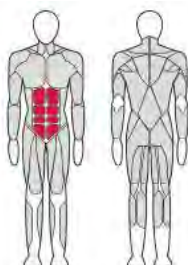

СТОЙКИ И СКАМЕЙКИ FITEX PRO

BASIC SERIES

ОСОБЕННОСТИ СКАМЕЕК И СТОЕК (РАМ ДЛЯ ПРИСЕДАНИЙ) НАГРУЖАЕМЫХ СВОБОДНЫМИ ВЕСАМИ, ШТАНГАМИ, ГАНТЕЛЯМИ, ДИСКАМИ ТЯЖЕЛОАТЛЕТИЧЕСКИМИ ОТ 1,25 КГ ДО 25 К

ОБИВКА ИЗ ПЕНОМАТЕРИАЛА
ВЫСОКОЙ ПЛОТНОСТИ,
КОЖА «МЕБЕЛЬНОГО КЛАССА»

Длина (мм)	1 410
Ширина (мм)	560
Высота (мм)	420
Вес (кг)	23

FTX-FB37

СКАМЕЙКА ДЛЯ ПРЕССА
РЕГУЛИРУЕМАЯ
Abdominal Bench Adjustable

Длина (мм)	1 710
Ширина (мм)	680
Высота (мм)	800
Вес (кг)	46

FTX-FB38

СКАМЕЙКА ДЛЯ ЖИМА СИДЯ
Shoulder Bench