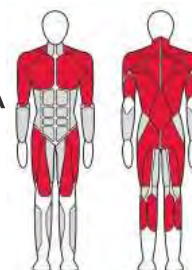

FTX-FB16

БЛОЧНАЯ РАМКА
РЕГУЛИРУЕМАЯ
Cross Over Cable Machine

Длина (мм)	3 830
Ширина (мм)	700
Высота (мм)	2 260
Вес (кг)	300
Вес грузового стека (кг)	100 x 2

FTX-FB17

УГЛОВАЯ БЛОЧНАЯ РАМКА
Cross Over Cable Machine