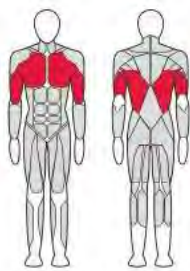

FTX-FB80

СТОЙКА ТУРНИК-БРУСЬЯ-ПРЕСС
Pull-Up Bar/Abdominal Combo

Длина (мм)	1 175
Ширина (мм)	815
Высота (мм)	1 615
Вес (кг)	96